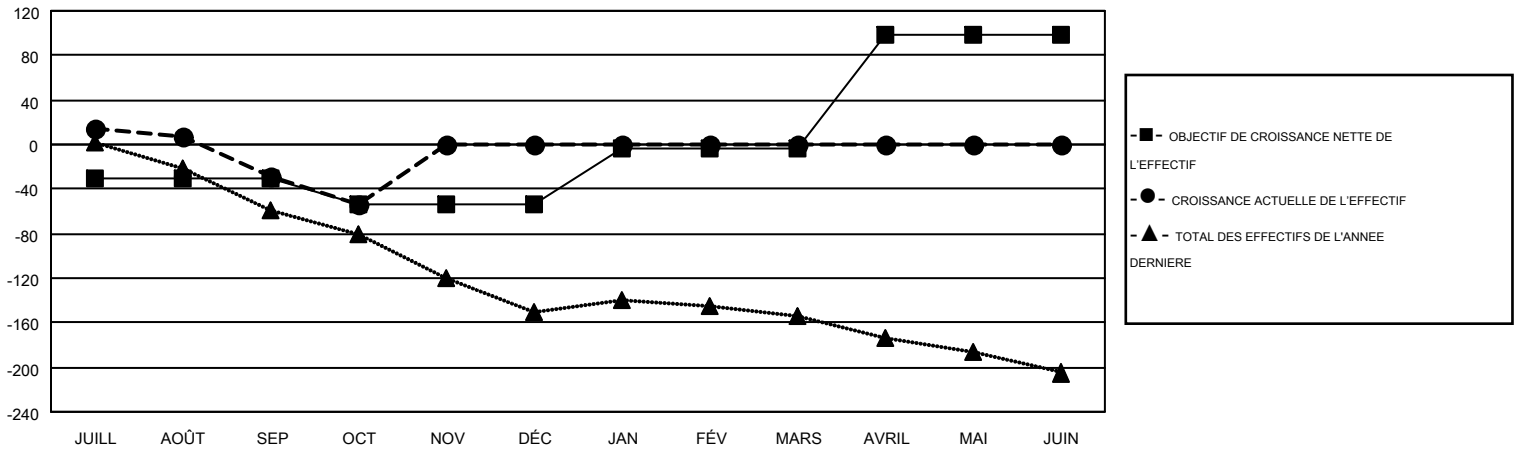

BUTS ET MEMBRES REELS - CUMULATIF

CLUBS RADIES: 2	58 CLUBS OF 281 ONT AJOUTE 1 OU PLUSIEURS NOUVEAUX MEMBRES	DISTRIBUTION PAR SEXE
MEMBRES RADIES		HOMME 6,365 (86.46%)
DECEDE 24		FEMME 997 (13.54%)
CLUB ANNULE 0	CLIQUEZ ICI POUR LES INFORMATIONS CUMULATIVES SUR LES EFFECTIFS	NOMBRE TOTAL DE MEMBRES 64
AUTRE 120		D'UNITÉS FAMILIALES
TOTAL 144		MEMBRES DE FAMILLE QUI RÉGLEMENT LA MOITIÉ DES COTISATIONS 32