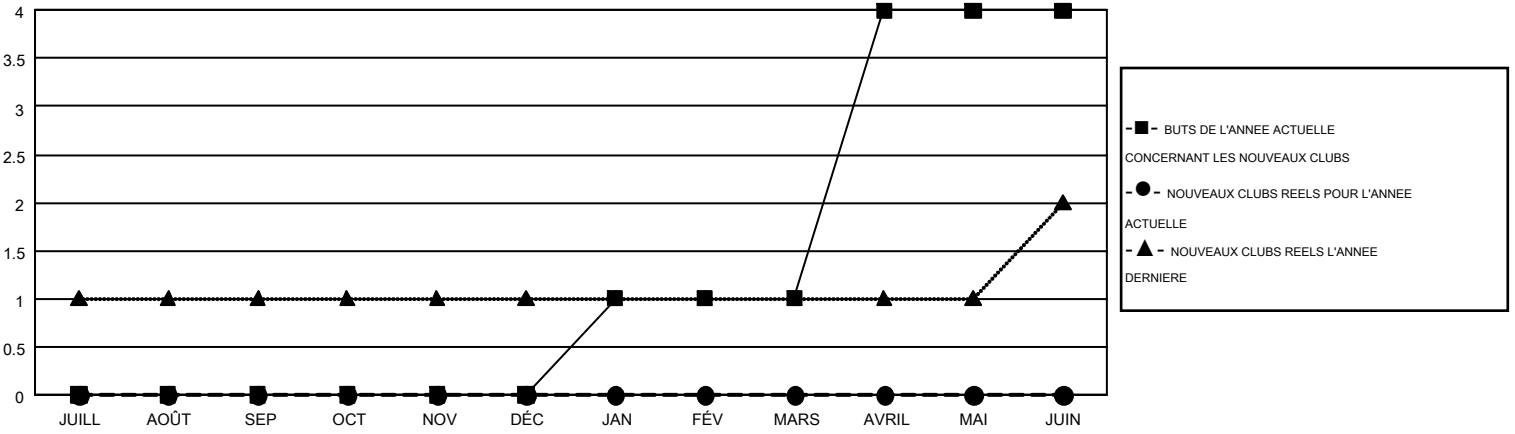

GMT MONTHLY MEMBERSHIP PROGRESS REPORT

Results as of: 10/31/2018

Multiple District 112

LOCATION: BELGIUM

GMT: CLAUDETTE CORNET

RC EME 4

Clubs				Membres			
RESULTATS POUR 2018-2019				RESULTATS POUR 2018-2019			
TRIMESTRE	BUT CONCERNANT LES NOUVEAUX CLUBS	NOUVEAUX CLUBS	CLUBS ANNULÉS	TRIMESTRE	OBJECTIF DE CROISSANCE NETTE DE L'EFFECTIF	CROISSANCE ACTUELLE DE L'EFFECTIF	TOTAL DES MEMBRES RADIES (y compris les transferts)
JUILL/AOÛT/SEP	0	0	2	JUILL/AOÛT/SEP	-31	77	101
OCT/NOV/DÉC	0	0	0	OCT/NOV/DÉC	-22	22	43
JAN/FÉV/MARS	1	0	0	JAN/FÉV/MARS	49	0	0
AVRIL/MAI/JUIN	3	0	0	AVRIL/MAI/JUIN	102	0	0

BUTS ET NOUVEAUX CLUBS REELS - CUMULATIF